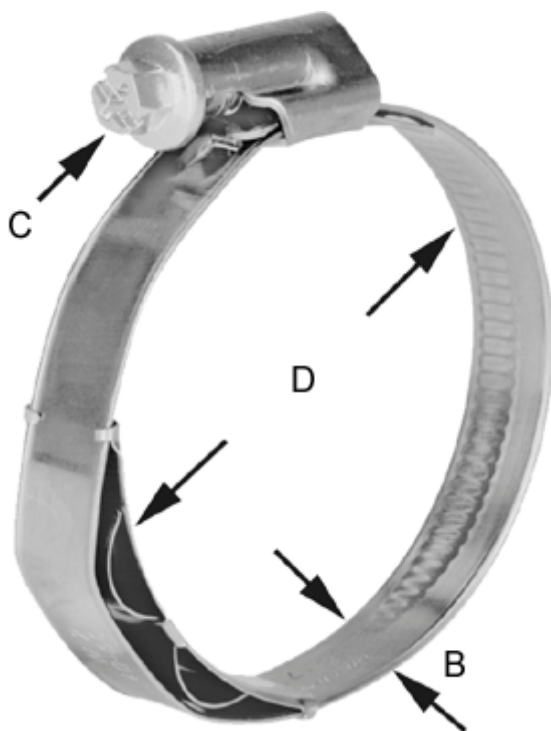

Varenummer: 021376711090
Beskrivelse: Norma snekeband med fjederindlæg
TORRO WF 80-100/12 C7 W4 WF W4

Mål

Bredde B = 12
C (Skruetype) = C7
Diameter D = 80-100